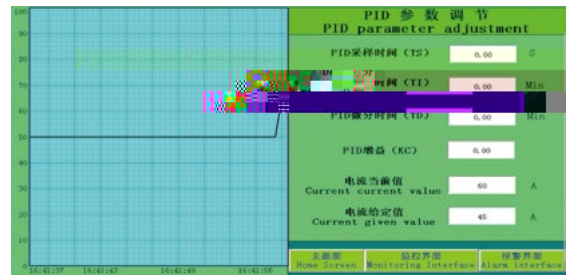

8%

0.6T

IP54.

Host Link

PID (

	DCFJ- 150	DCFJ- 300	DCFJ- 450	DCFJ- 600	DCFJ- 800	DCFJ- 1000
T	0.4/0.6					
mm	150	300	450	600	800	1000
ADC	70	80	110	150	160	335
kW	25	35	45	50	70	120
kW	0.09× 2	0.75× 2	1.1× 2	1.5× 2	2.2× 2	2.2× 2
kg	4200	6500	9200	12500	16500	21000
t/h	0.2 0.5	1 2	2 4	4 6	6 8	8 10