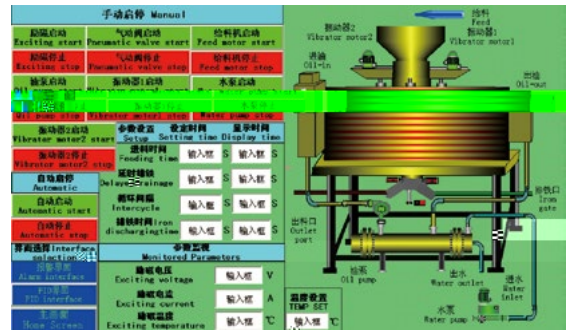

8%

0.6T

IP54.

Host Link

PID (

	DCFJ- 150	DCFJ- 300	DCFJ- 450	DCFJ- 600	DCFJ- 800	DCFJ- 1000
T	0.4/0.6					
mm	150	300	450	600	800	1000
ADC	70	80	110	150	160	335
kW	25	35	45	50	70	120
kW	0.09× 2	0.75× 2	1.1× 2	1.5× 2	2.2× 2	2.2× 2
kg	4200	6500	9200	12500	16500	21000
t/h	0.2 0.5	1 2	2 4	4 6	6 8	8 10