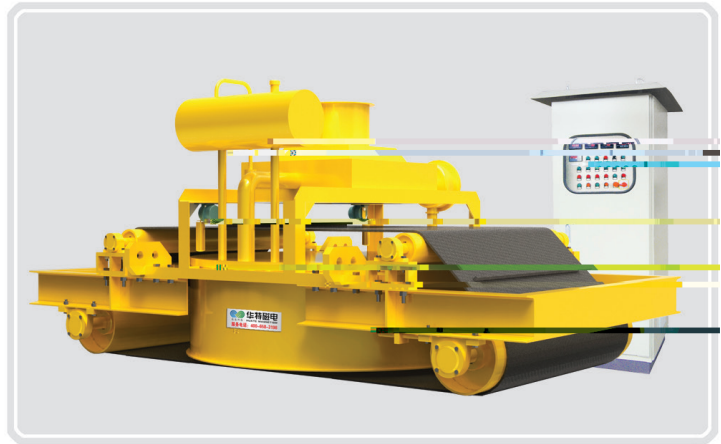

## RCDFJ- □ T 系列强迫油循环自卸式电磁除铁器

:

900Gs 1200Gs 1500Gs

1750Gs 2000Gs 2250Gs 2500Gs

:

: 200610044750. 4

: ZL200620085563. 6

( 50 )