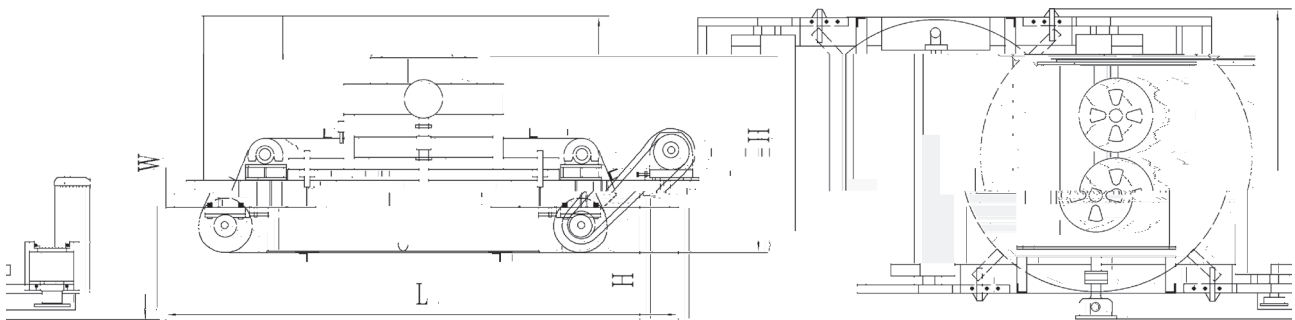

## RCDFJ- □ T 系列强迫油循环自卸式电磁除铁器

:

900Gs 1200Gs 1500Gs

1750Gs 2000Gs 2250Gs 2500Gs

:

: 200610044750. 4

: ZL200620085563. 6

( 50 )